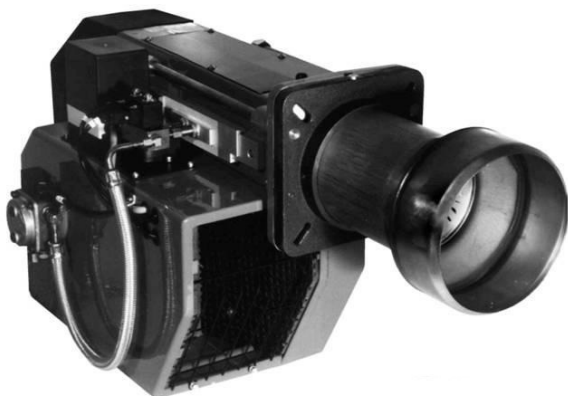

## Коммерческое предложение от 09.04.2025

Наименование товара: Дизельная горелка Giersch M2.22-Z-L кВт-356-1067

Ссылка на товар: [https://prom-katalog.ru/catalog/dizelnye-gorelki-dlya-kotlov/giersch\\_m2\\_22\\_z\\_l\\_356\\_1067](https://prom-katalog.ru/catalog/dizelnye-gorelki-dlya-kotlov/giersch_m2_22_z_l_356_1067)

### Характеристики

Страна	Германия
Вид топлива	Дизель
Число ступеней регулирования	2
Мин мощность, кВт	356,0
Мак мощность, кВт□?	1067,0
Мин расход топлива, кг/ч	30
Мак расход топлива, кг/ч	90
Напряжение/частота тока, В/Гц	400/50
Вес, кг	46
Гарантия	1 год