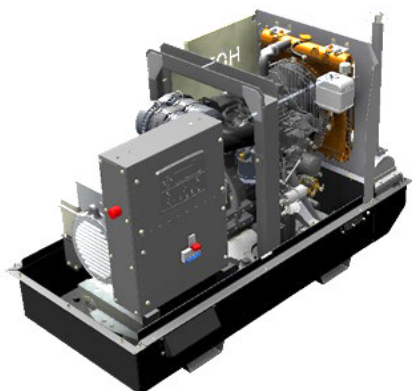

Коммерческое предложение от 13.04.2025

Наименование товара: Дизельный генератор Atlas Copco QI 10 230V

Ссылка на товар: https://prom-katalog.ru/catalog/dizelnye-generatory/dizelnyj_generator_atlas_copco_qi_10_230v

Характеристики

Мощность номинальная	7.2 кВт (7.2 кВА)
Мощность максимальная	8.2 кВт (8,64 кВА)
Напряжение	230 В
Исполнение	открытое
Пуск	электростартер
Степень автоматизации	1 - ручной пуск
Ток	16 А
Модель	Atlas Copco QI 10 230V
Производитель двигателя	Kubota
Модель двигателя	D1105-BG-50HZ
Система охлаждения	жидкостная
Частота вращения двигателя	1500 об/мин
Топливо	дизель
Объем топливного бака	55 л

Расход топлива при 75% нагрузке	2.1 л/ч
Время автономной работы при 75% мощности	26.2 ч
Рейтинг экономичности	4.15
Число фаз	1
Производитель генератора	Месс Alte
Модель генератора	ЕСР3-1L/4А
Частота	50 Гц
Тип генератора	Синхронный
Степень защиты	IP 23
Масса	480 кг
Длина	1500 мм
Ширина	840 мм
Высота	1100 мм
Страна происхождения	Швеция
Гарантия	1 год
Бренд	Atlas Copco