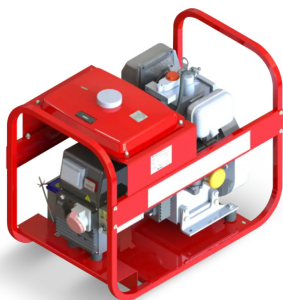

Коммерческое предложение от 12.04.2025

Наименование товара: Сварочный генератор Вепрь АСПБВ 250-8/3-Т400/230 1ВМ1

Ссылка на товар: <https://prom-katalog.ru/catalog/benzinovyie-generatory/ 250 8 3 400 230 1 1>

Характеристики

Мощность номинальная	6.4 кВт (8 кВА)
Мощность максимальная	7 кВт (8.8 кВА)
Коэффициент мощности	1 cos φ
Сварочный ток макс	250 А
Род сварочного тока	Постоянный
Диаметр электр/пров	8 мм
Напряжение	230/400 В
Исполнение	открытое
Степень автоматизации	1 - ручной пуск
Модель	Вепрь АСПБВ 250-8/3- Т400/230 1ВМ1
Марка двигателя	Loncin
Модель двигателя	LC2V80FD
Количество цилиндров	1
Система охлаждения	воздушная

Частота вращения двигателя	3000 об/мин
Топливо	бензин
Объем топливного бака	25 л
Расход топлива при 75% нагрузке	4.2 л/ч
Время автономной работы при 75% мощности	6 ч
Число фаз	3
Тип генератора	Синхронный
Функция сварки	да
Степень защиты	IP23
Уровень шума	76 дБ
Масса	185 кг
Длина	960 мм
Ширина	600 мм
Высота	720 мм
Страна происхождения	Россия
Гарантия	1 год